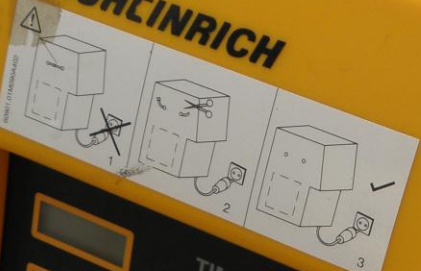

**JUNGHEINRICH**

**TIMETRONIC IU**

**24V 70A**

CHARGE

ERROR

STOP

START

STOP